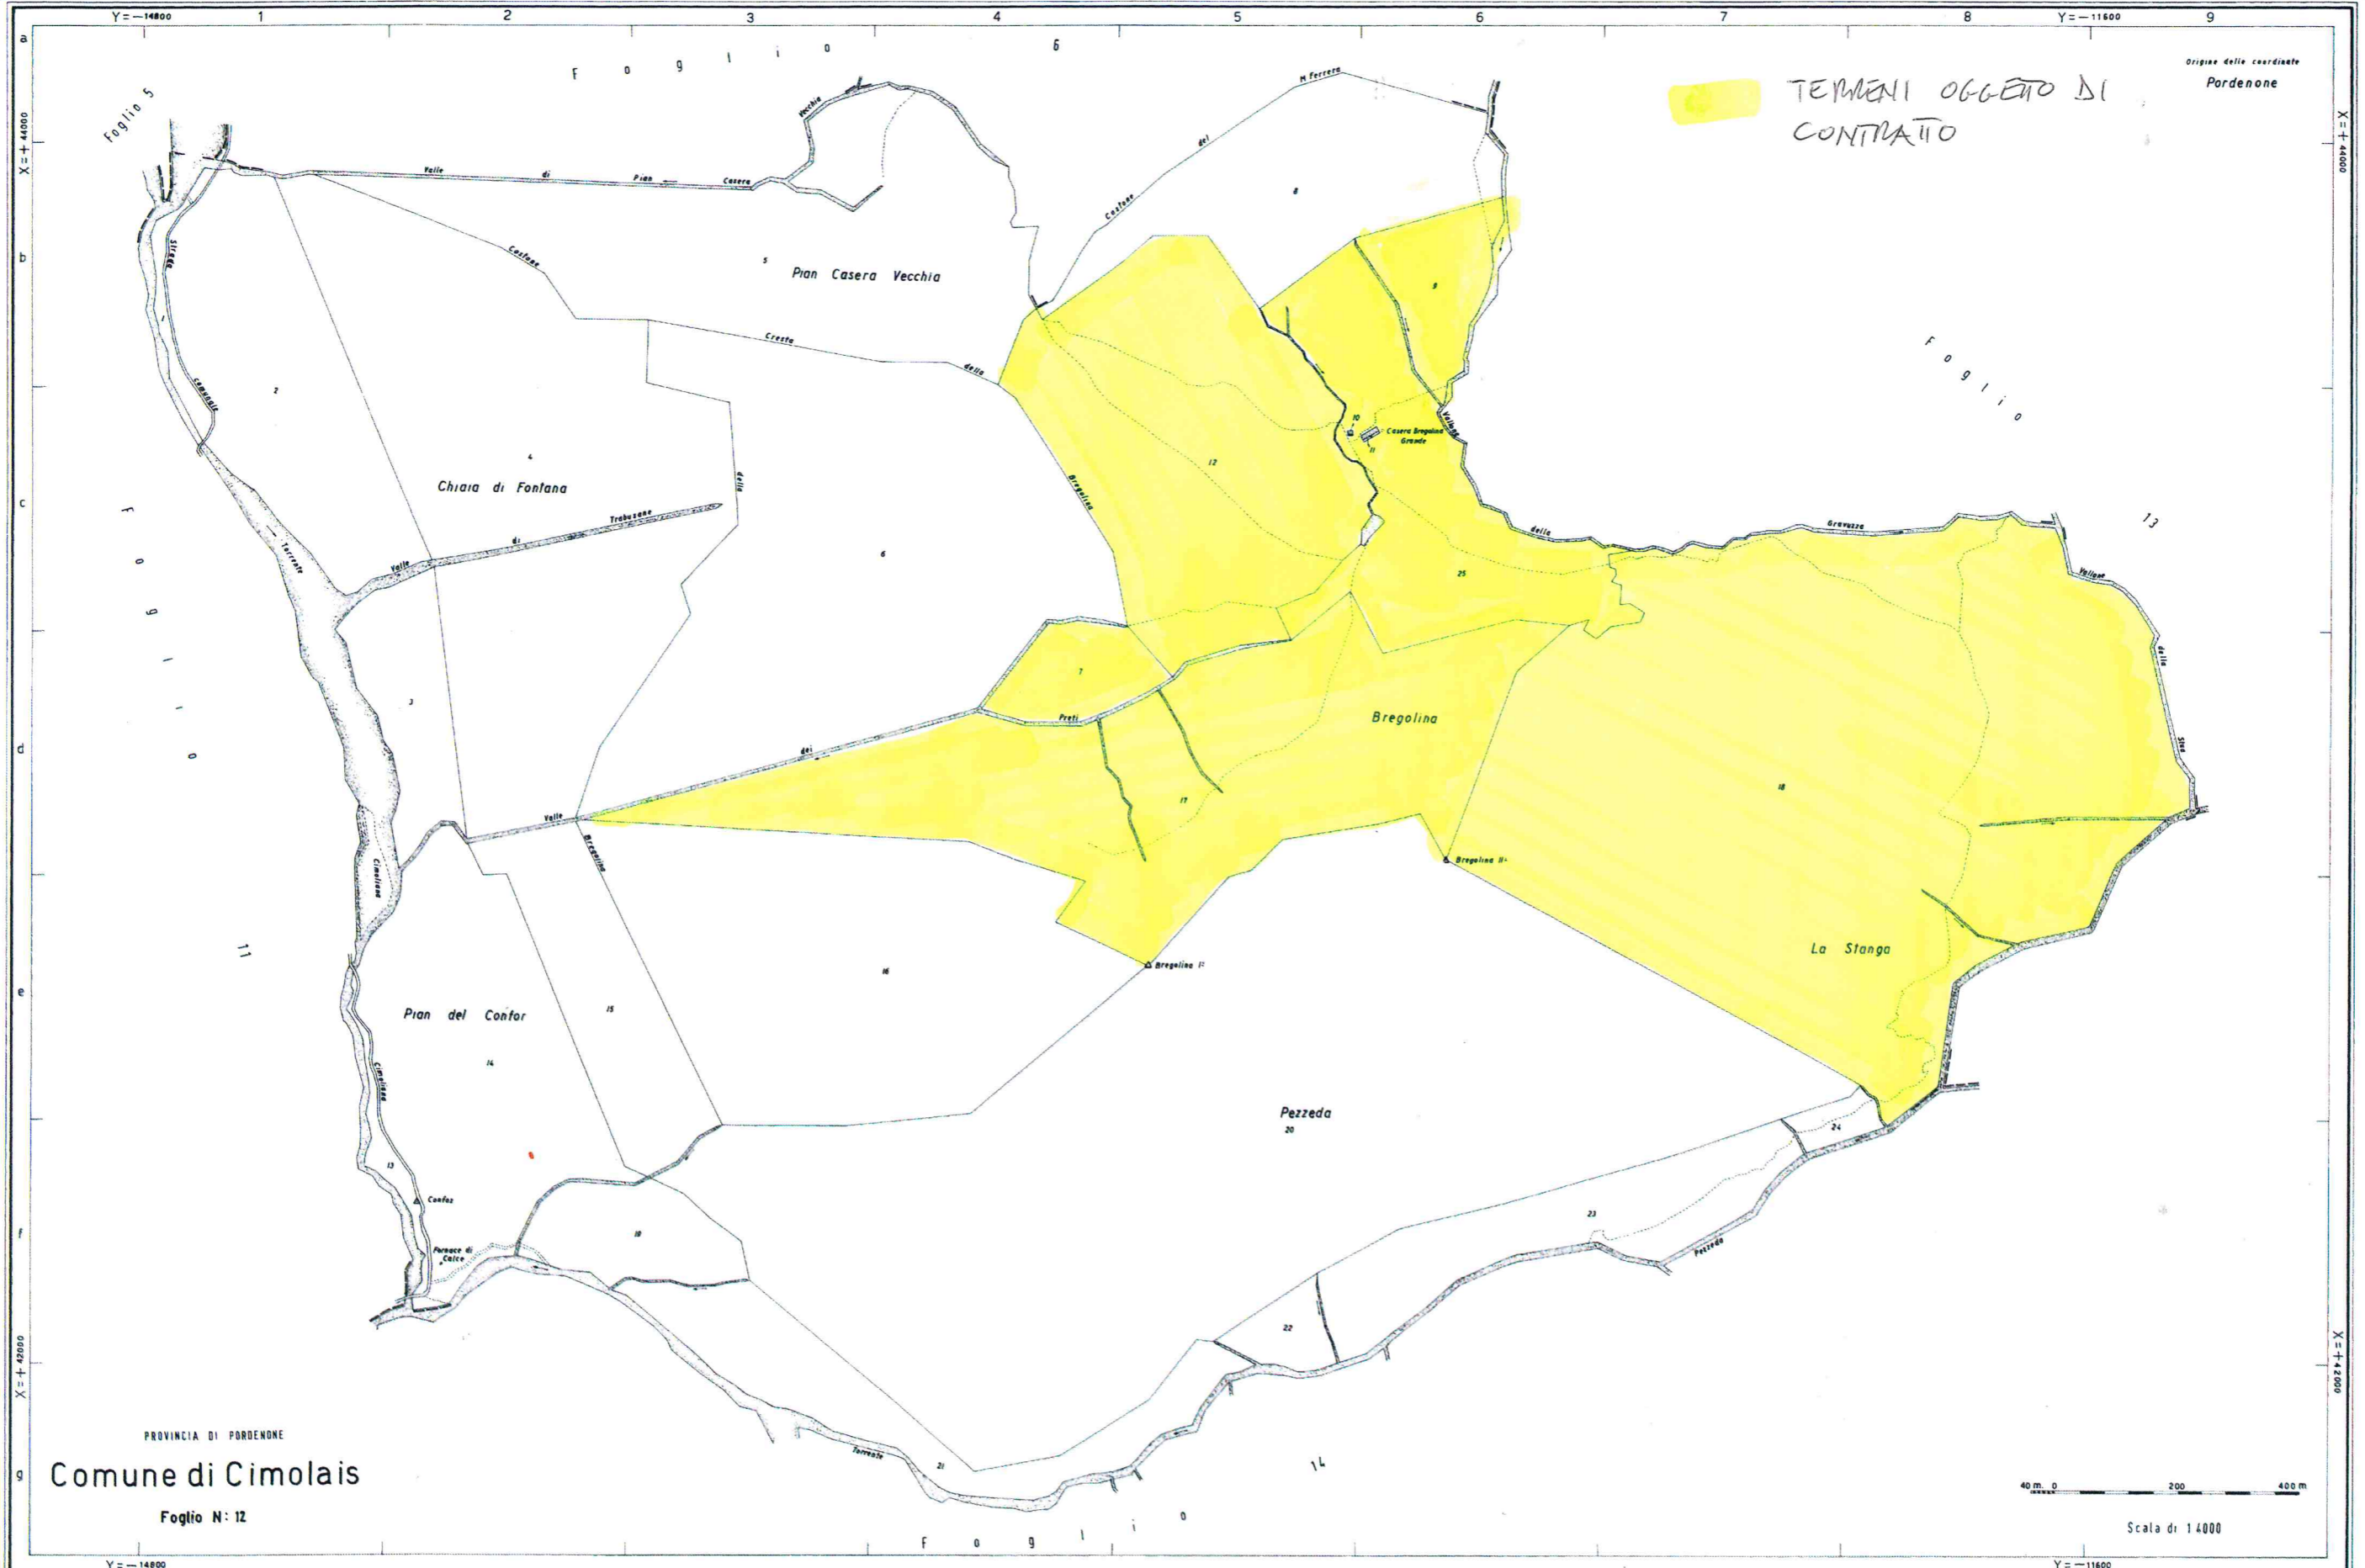

FUORI SCALA

CIMOLAIS 12

PROVINCIA DI PORDENONE
Comune di Cimolais
 Foglio N: 12

40 m 0 200 400 m
 Scala di 14000